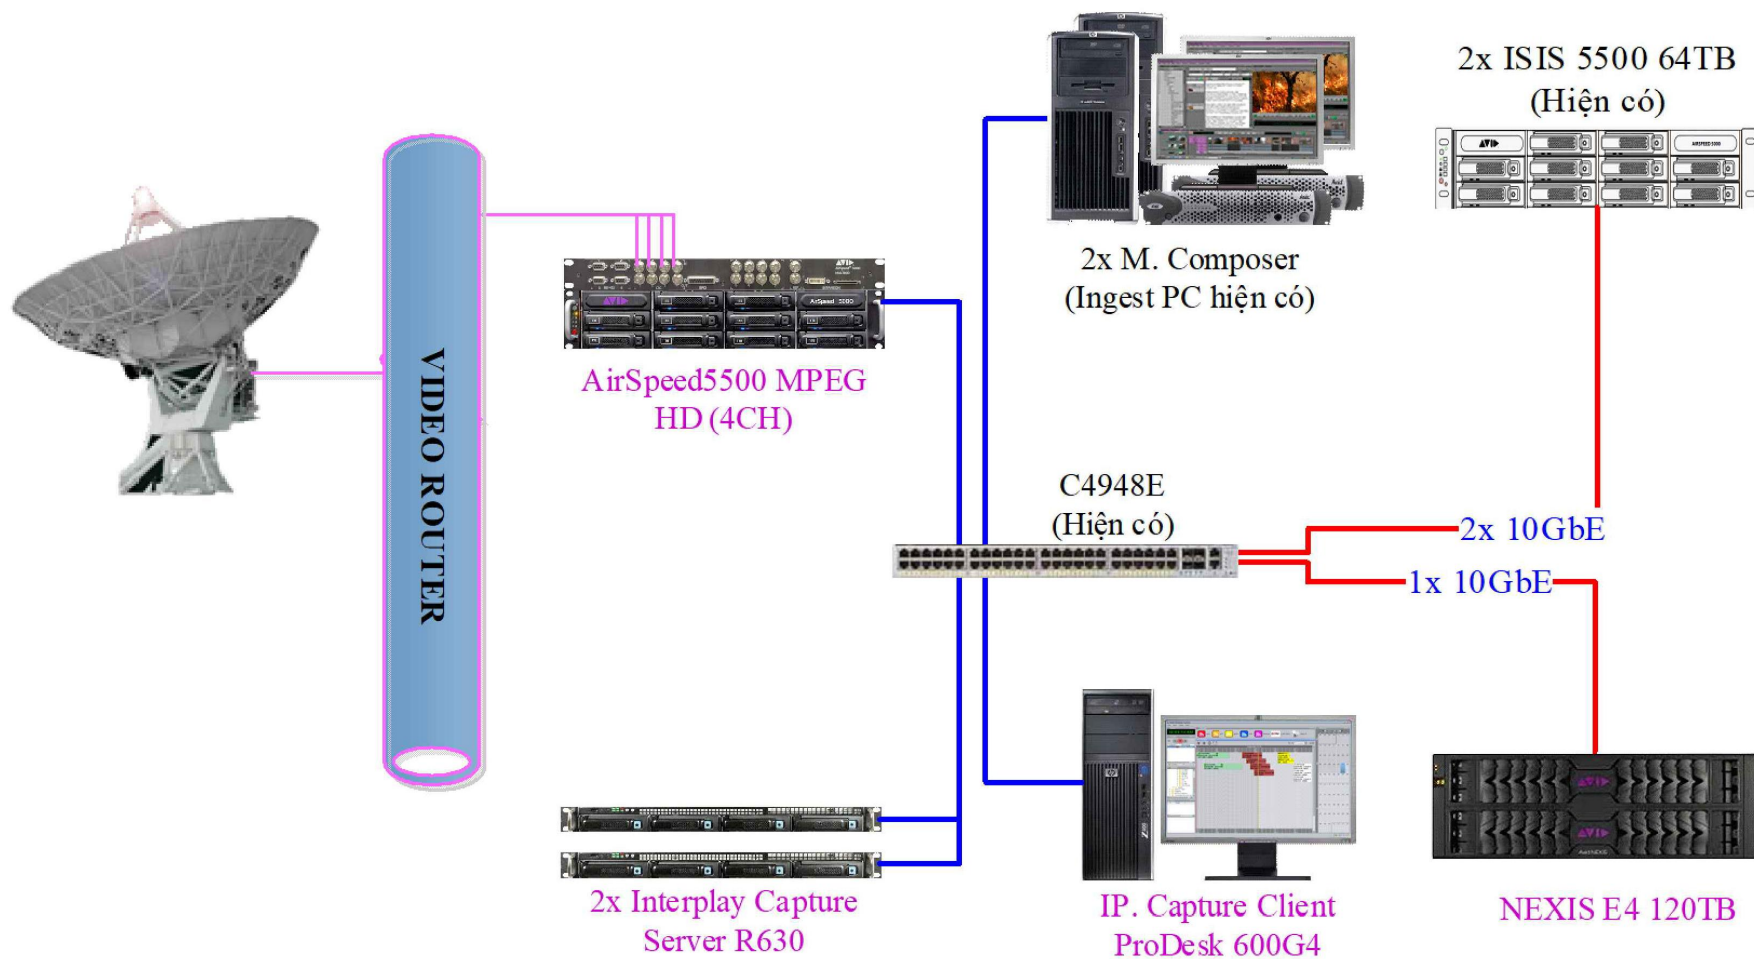

SƠ ĐỒ KẾT NỐI TÍN HIỆU BASEBAND INGEST CHUYÊN MỤC

GHI CHÚ:

	Fiber 10Gig		Serial
	Ethernet 1GbE		SDI